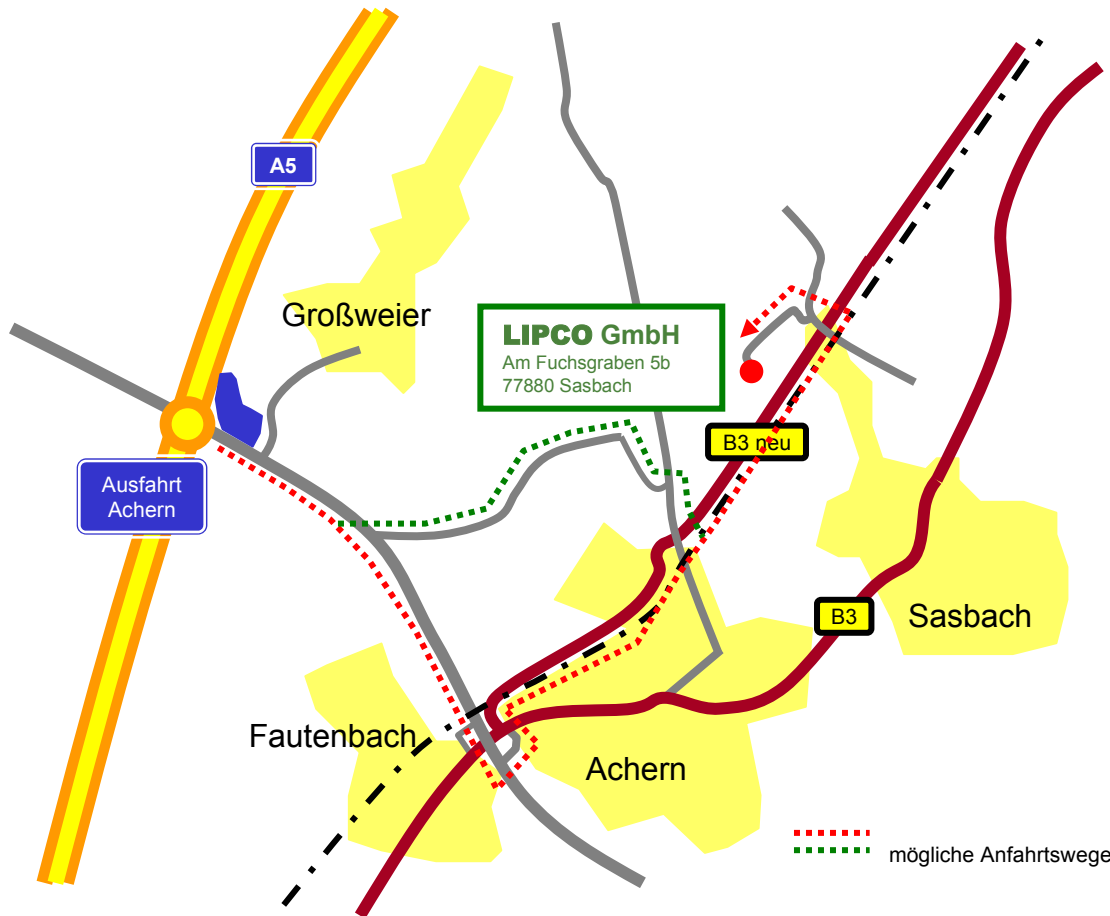

Ihr Weg zu LIPCO

Wegbeschreibung:

Die Autobahn A5 bei der Ausfahrt "Achern" in Richtung Achern verlassen.

Entweder nach 1.000 m dem Hinweisschild "Industriegebiet Sasbach West" folgen (grüne Linie)

oder

Über den Kreisverkehr in Achern in Richtung Baden-Baden über die "neue" B3 in das "Industriegebiet Sasbach West" (rote Linie)